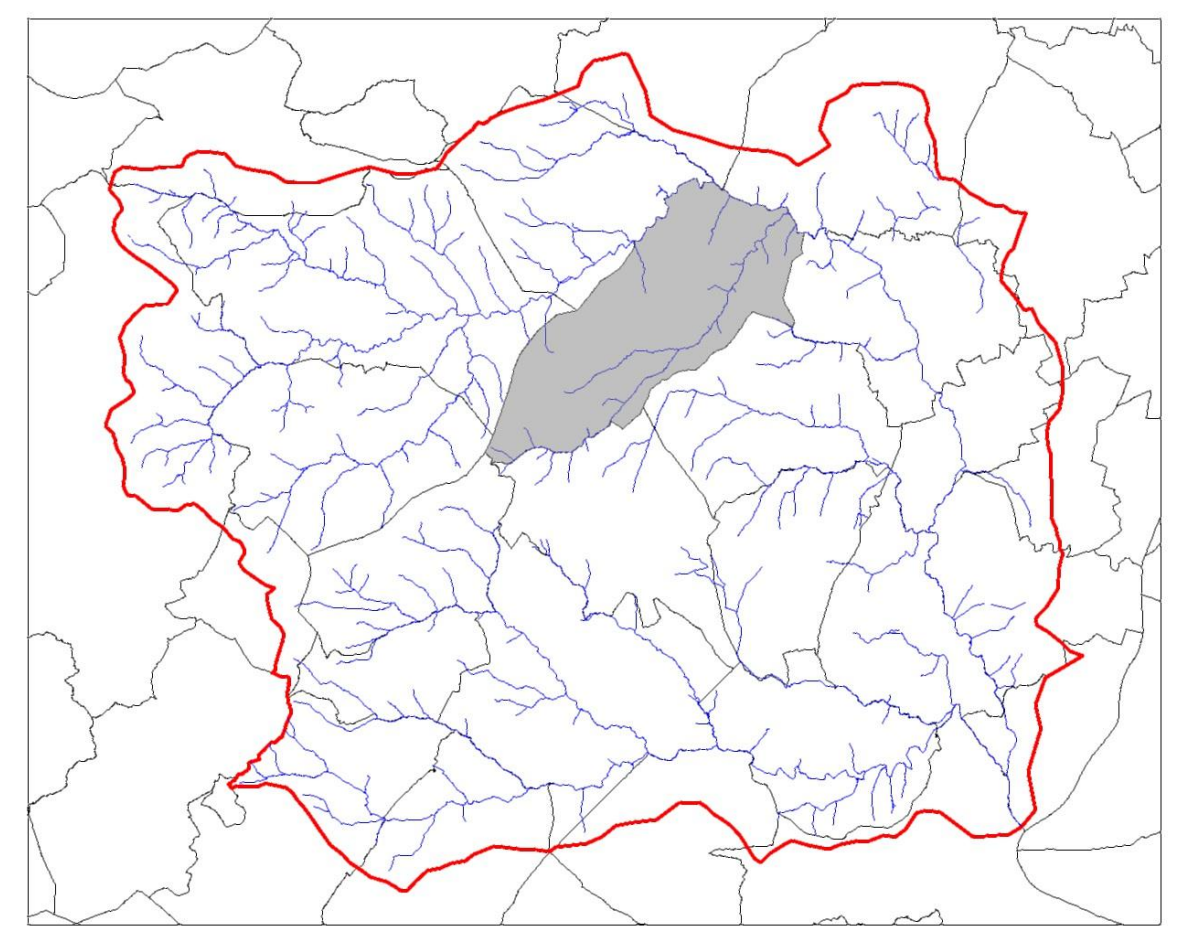

Messimy

ZONE BLANCHE

ZONE BLANCHE

Soucieu-en-Jarrest

Oriénas

ZONE BLANCHE

-  Limite communale
-  Zone Verte HCM
-  Zone Rouge
-  Zone Bleue

Échelle: 1:5 500

PLAN DE PREVENTION DES RISQUES NATURELS D'INONDATION DU GARON

PRÉFET DE RHÔNE

PLAN DE ZONAGE
11-COMMUNE DE SOUCIEU EN JARREST

Date : janvier 2014
Échelle : 1/5500ème

Prescription du : 13 décembre 2012
Approbation du : 11 juin 2015